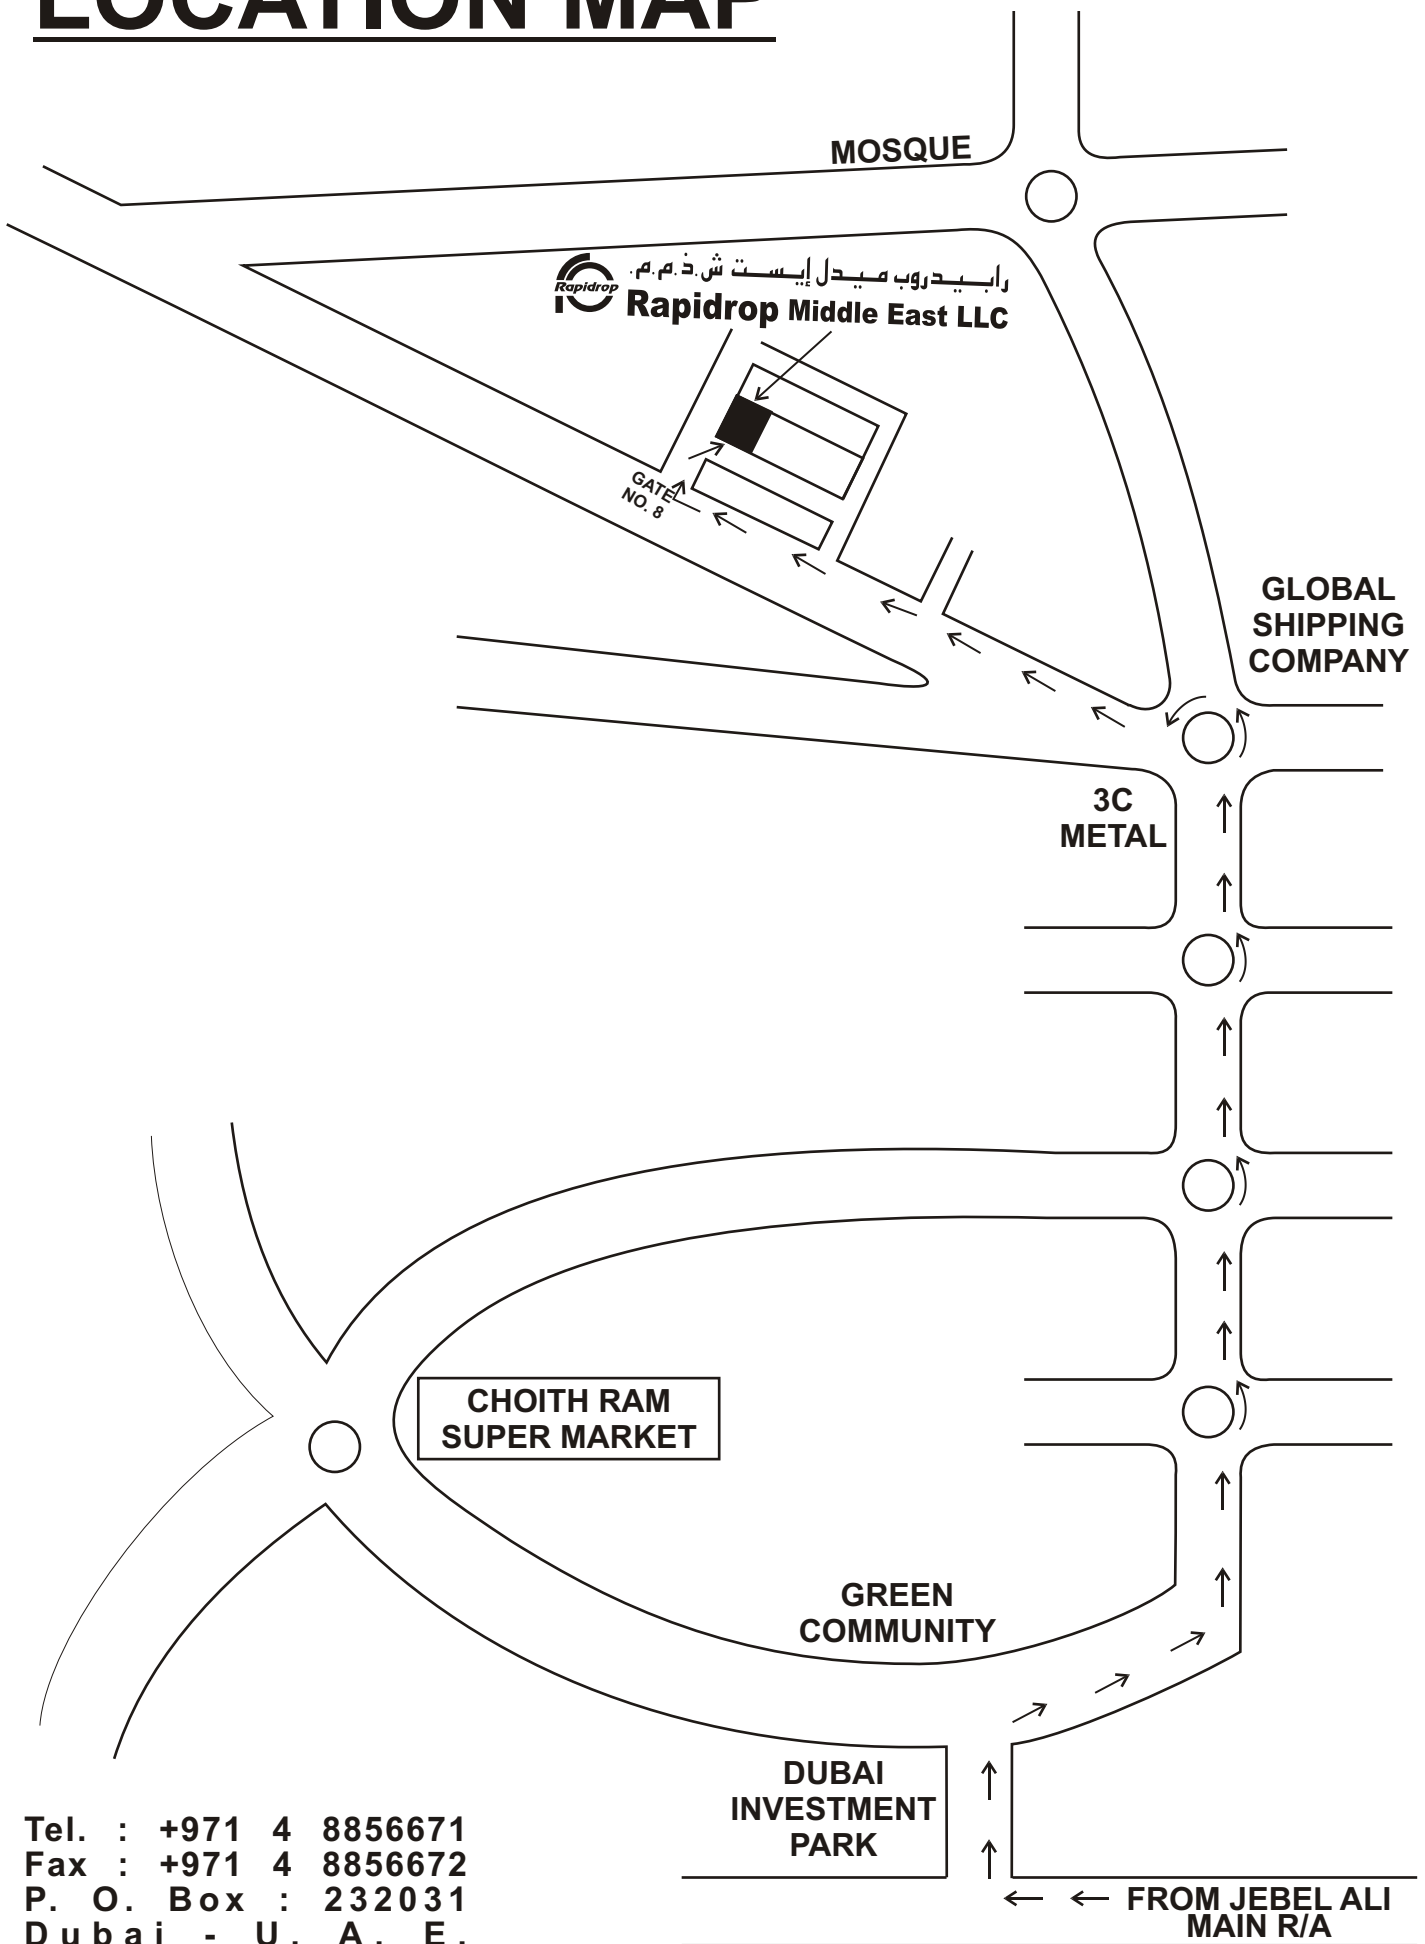

LOCATION MAP

Tel. : +971 4 8856671
Fax : +971 4 8856672
P. O. Box : 232031
Dubai - U. A. E.
E-mail : uae@rapidrop.com
Web : www.rapidrop.com